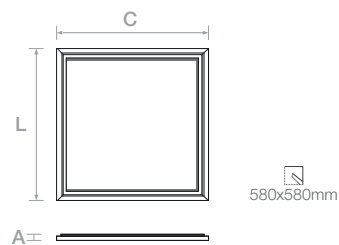

# GALAXY IP65

Especificações | Specifications | Spécifications | Especificaciones

LL/CW= 81,01

Especificações LED | LED specifications | Spécifications de la LED | Especificaciones del LED

Opcional | Optional | Optionnel | Opcional

Dimensões | Dimensions | Dimensiones | Dimensiones

Fotometria | Photometry | Photométrie | Fotometría

Galaxy LED IP65 40W 3200lm 120°