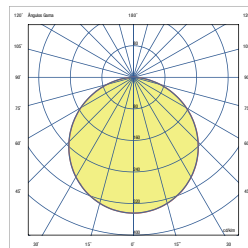

Dimensões | Dimensions | Dimensiones | Dimensiones

Fotometria | Photometry | Photométrie | Fotometría

Galaxy LED IP65 40W 3200lm 120°