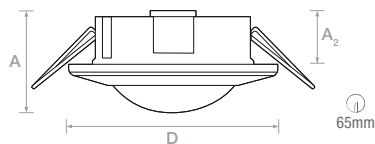

DETECT SLIM

Especificações | Specifications | Spécifications | Especificaciones

COD	 (W)	LED (W)	AxD (mm)	A ₂ (mm)
1341910029	< 500	< 400	40x80	22

Deteção | Detection | Détection | Detección

Dimensões | Dimensions | Dimensions | Dimensiones