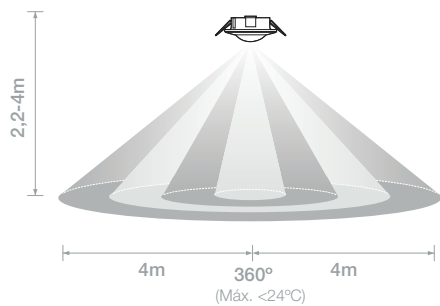

DETECT SLIM

Especificações | Specifications | Spécifications | Especificaciones

COD	 (W)	LED (W)	AxD (mm)	A ₂ (mm)
1341910029	< 500	< 400	40x80	22

Deteção | Detection | Détection | Detección

Dimensões | Dimensions | Dimensions | Dimensiones