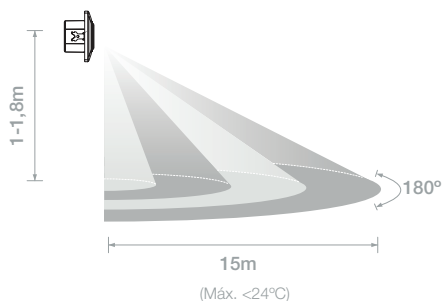

# DETECT S

Especificações | Specifications | Spécifications | Especificaciones

COD	 (W)	LED (W)	AxC (mm)	A <sub>2</sub> xC <sub>2</sub> (mm)	L (mm)
1341910026	<300	<300	95x95	50x50	32

Deteção | Detection | Détection | Detección