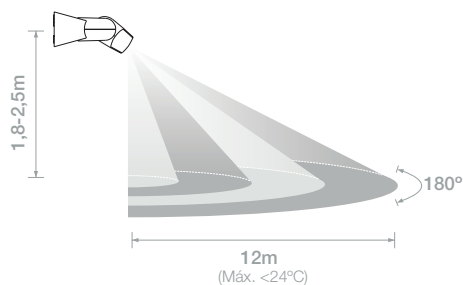

DETECT IP65

Especificações | Specifications | Spécifications | Especificaciones

COD	(W)	LED (W)	CxLxA (mm)
1341910012	< 300	< 300	117,2x80x51,5

Deteção | Detection | Détection | Detección

Dimensões | Dimensions | Dimensions | Dimensiones