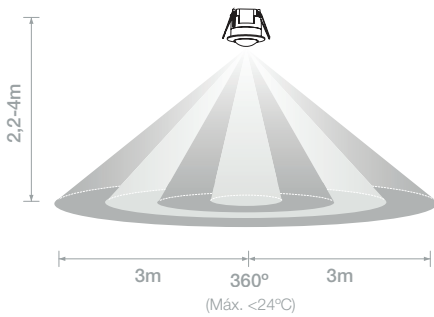

DETECT E

Especificações | Specifications | Spécifications | Especificaciones

			230V~ 50Hz			PC
IP20	W			PIR	RPS	CE
		<3-2000lx	Máx.15min.			
	RoHS					

Deteção | Detection | Détection | Detección

COD	(W)	LED (W)	DxA (mm)
1341910011	<300	<300	76x75,6