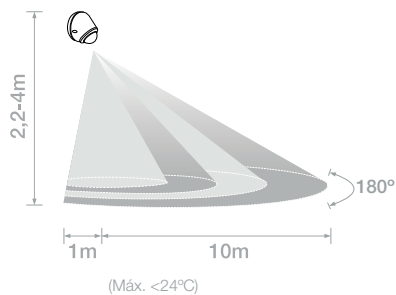

# DETECT 45

Especificações | Specifications | Spécifications | Especificaciones

COD	(W)	LED (W)	AxD (mm)
1341910028	< 400	< 300	90x70

Deteção | Detection | Détection | Detección

Dimensões | Dimensions | Dimensions | Dimensiones