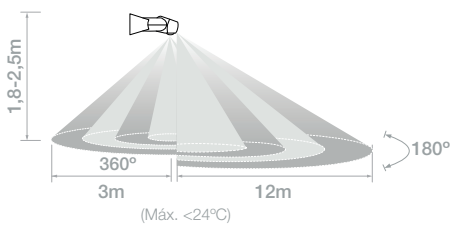

DETECT 2X

Especificações | Specifications | Spécifications | Especificaciones

COD	(W)	LED (W)	CxLxA (mm)
1341910027	< 800	< 300	117,2x80x51,5

Deteção | Detection | Détection | Detección

Dimensões | Dimensions | Dimensions | Dimensiones