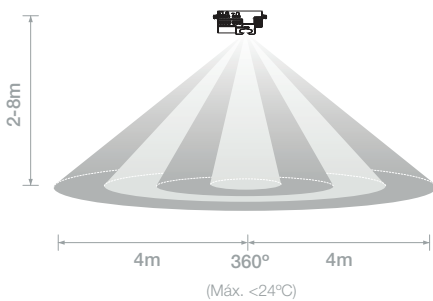

CONTROL SENSE

Especificações | Specifications | Spécifications | Especificaciones

COD	LED (W)	LED (W)	CxLxA (mm)
1341910018	<math>< 600</math>	<math>< 300</math>	78x45x26

Deteção | Detection | Détection | Detección

Dimensões | Dimensions | Dimensions | Dimensiones

Função Corredor | Corridor Function | Fonction Couloir | Función pasillo