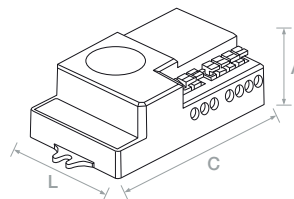

CONTROL SENSE

Especificações | Specifications | Spécifications | Especificaciones

COD	LED (W)	LED (W)	CxLxA (mm)
1341910018	<math>< 600</math>	<math>< 300</math>	78x45x26

Deteção | Detection | Détection | Detección

Dimensões | Dimensions | Dimensions | Dimensiones

Função Corredor | Corridor Function | Fonction Couloir | Función pasillo