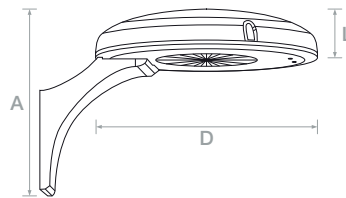

CITYLED R

Especificações | Specifications | Spécifications | Especificaciones

LL/CW= 120,72

Especificações LED | LED specifications | Spécifications de la LED | Especificaciones del LED

Opcional | Optional | Optionnel | Opcional

Outras Informações | Other information | Autres informations | Información adicional

Fácil instalação
Easy installation
Installation facile
Fácil instalación

Conector IP68: 1630490001
IP68 connector: 1630490001
Connecteur IP68: 1630490001
Conector IP68: 1630490001

COD	WATT (W)	LUMEN (lm)	AxLxD (mm)
2810750002R	100	12000	317x85x400
2810750003R	75	9000	317x85x400

Outras potências sob consulta | Other power options upon request
Autres puissances sur demande | Otras potencias sujetas a consulta

Dimensões | Dimensions | Dimensions | Dimensiones

Fotometria | Photometry | Photométrie | Fotometría

CITYLED 100W 12000lm