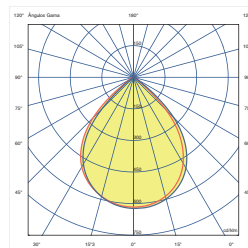

COD	WATT (W)	LUMEN (lm)	AxLxD (mm)
2810750002R	100	12000	317x85x400
2810750003R	75	9000	317x85x400

Outras potências sob consulta | Other power options upon request
Autres puissances sur demande | Otras potencias sujetas a consulta

Dimensões | Dimensions | Dimensions | Dimensiones

Fotometria | Photometry | Photométrie | Fotometría

CITYLED 100W 12000lm