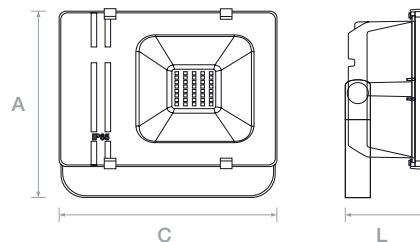

BUZZARD

Especificações | Specifications | Spécifications | Especificaciones

LL/CW= 98

Especificações LED | LED specifications | Spécifications de la LED | Especificaciones del LED

COD	WATT (W)	LUMEN (lm)	CxLxA (mm)
1970750045	50	5000	260x69x230
1970750046	100	10000	320x78x270
1970750047	150	15000	400x86x310

Dimensões | Dimensions | Dimensions | Dimensiones

Outras Informações | Other information | Autres informations | Información adicional

1371000031
Máx. 100w