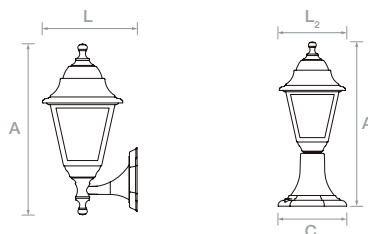

BELTED

Especificações | Specifications | Spécifications | Especificaciones

COD	WATT (W)	L ₂ xA ₂ xC (mm)	AxL (mm)	
2740750015	100(Máx.)	180x450x190	-	BELTED
2740750016	100(Máx.)	-	382x212	BELTED W 

Outras Informações | Other information | Autres informations | Información adicional

Belted W braço invertido
Belted W inverted arm
Belted W bras inversé
Belted W brazo invertido

Dimensões | Dimensions | Dimensions | Dimensiones

Compatível com | Compatible with | Compatible avec | Compatible con