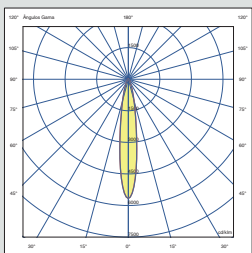

Fotometría | Photometry | Photométrie | Fotometria

Arena 200W 15° 27000lm

Arena 200W 30° 27000lm

Arena 200W 60° 27000lm

Arena 200W 120° 27000lm

Arena 200W AS 27000lm

Especificações | Specifications | Spécifications | Especificaciones

LL/CW= 132,22

Especificações LED | LED specifications | Spécifications de la LED | Especificaciones del LED

Opcional | Optional | Optionnel | Opcional

Outras Informações | Other information | Autres informations | Información adicional