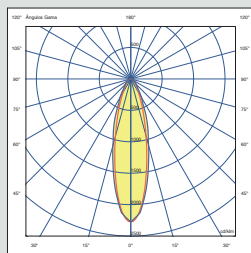

Fotometría | Photometry | Photométrie | Fotometria

Arena 200W 15° 27000lm

Arena 200W 30° 27000lm

Arena 200W 60° 27000lm

Arena 200W 120° 27000lm

Arena 200W AS 27000lm

Especificações | Specifications | Spécifications | Especificaciones

LL/CW= 132,22

Especificações LED | LED specifications | Spécifications de la LED | Especificaciones del LED

Opcional | Optional | Optionnel | Opcional

Outras Informações | Other information | Autres informations | Información adicional