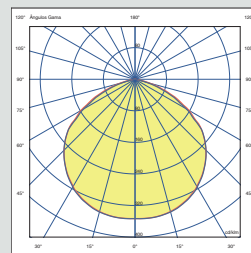

Fotometría | Photometry | Photométrie | Fotometria

Arena 200W 15° 27000lm

Arena 200W 30° 27000lm

Arena 200W 60° 27000lm

Arena 200W 120° 27000lm

Arena 200W AS 27000lm

Especificações | Specifications | Spécifications | Especificaciones