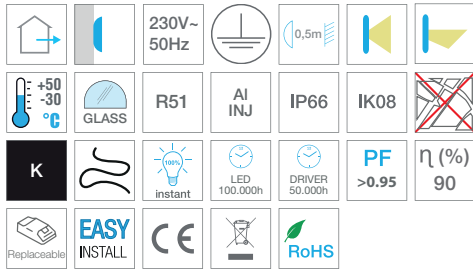

Fotometría | Photometry | Photométrie | Fotometria

Arena 200W 15° 27000lm

Arena 200W 30° 27000lm

Arena 200W 60° 27000lm

Arena 200W 120° 27000lm

Arena 200W AS 27000lm

Especificações | Specifications | Spécifications | Especificaciones

LL/CW= 132,22

Especificações LED | LED specifications | Spécifications de la LED | Especificaciones del LED

Opcional | Optional | Optionnel | Opcional

Outras Informações | Other information | Autres informations | Información adicional

150W:1370570039
200W:1370570040
300W:1370570041

150/200/300W
1370570042

Válvula
Valve
Valve
Válvula

COD	WATT (W)	LUMEN (lm)	AxA ₂ xCxL (mm)	
1370750323	150	20250	330x309x451x77	15°
1370750324	200	27000	395x374x494x87	
1370750325	300	40500	465x444x567x97	
1370750326	150	20250	330x309x451x77	30°
1370750327	200	27000	395x374x494x87	
1370750328	300	40500	465x444x567x97	
1370750329	150	20250	330x309x451x77	60°
1370750330	200	27000	395x374x494x87	
1370750331	300	40500	465x444x567x97	
1370750320	150	20250	330x309x451x77	120°
1370750321	200	27000	395x374x494x87	
1370750322	300	40500	465x444x567x97	
1370750332	150	20250	330x309x451x77	AS
1370750333	200	27000	395x374x494x87	
1370750334	300	40500	465x444x567x97	