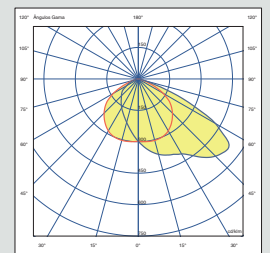

Fotometría | Photometry | Photométrie | Fotometria

Arena 200W 15° 27000lm

Arena 200W 30° 27000lm

Arena 200W 60° 27000lm

Arena 200W 120° 27000lm

Arena 200W AS 27000lm

Especificações | Specifications | Spécifications | Especificaciones

LL/CW= 132,22

Especificações LED | LED specifications | Spécifications de la LED | Especificaciones del LED

Opcional | Optional | Optionnel | Opcional

Outras Informações | Other information | Autres informations | Información adicional