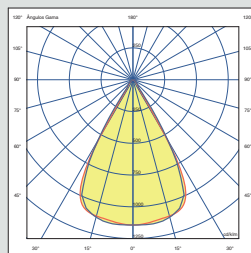

Fotometría | Photometry | Photométrie | Fotometria

Arena 200W 15° 27000lm

Arena 200W 30° 27000lm

Arena 200W 60° 27000lm

Arena 200W 120° 27000lm

Arena 200W AS 27000lm

Especificações | Specifications | Spécifications | Especificaciones