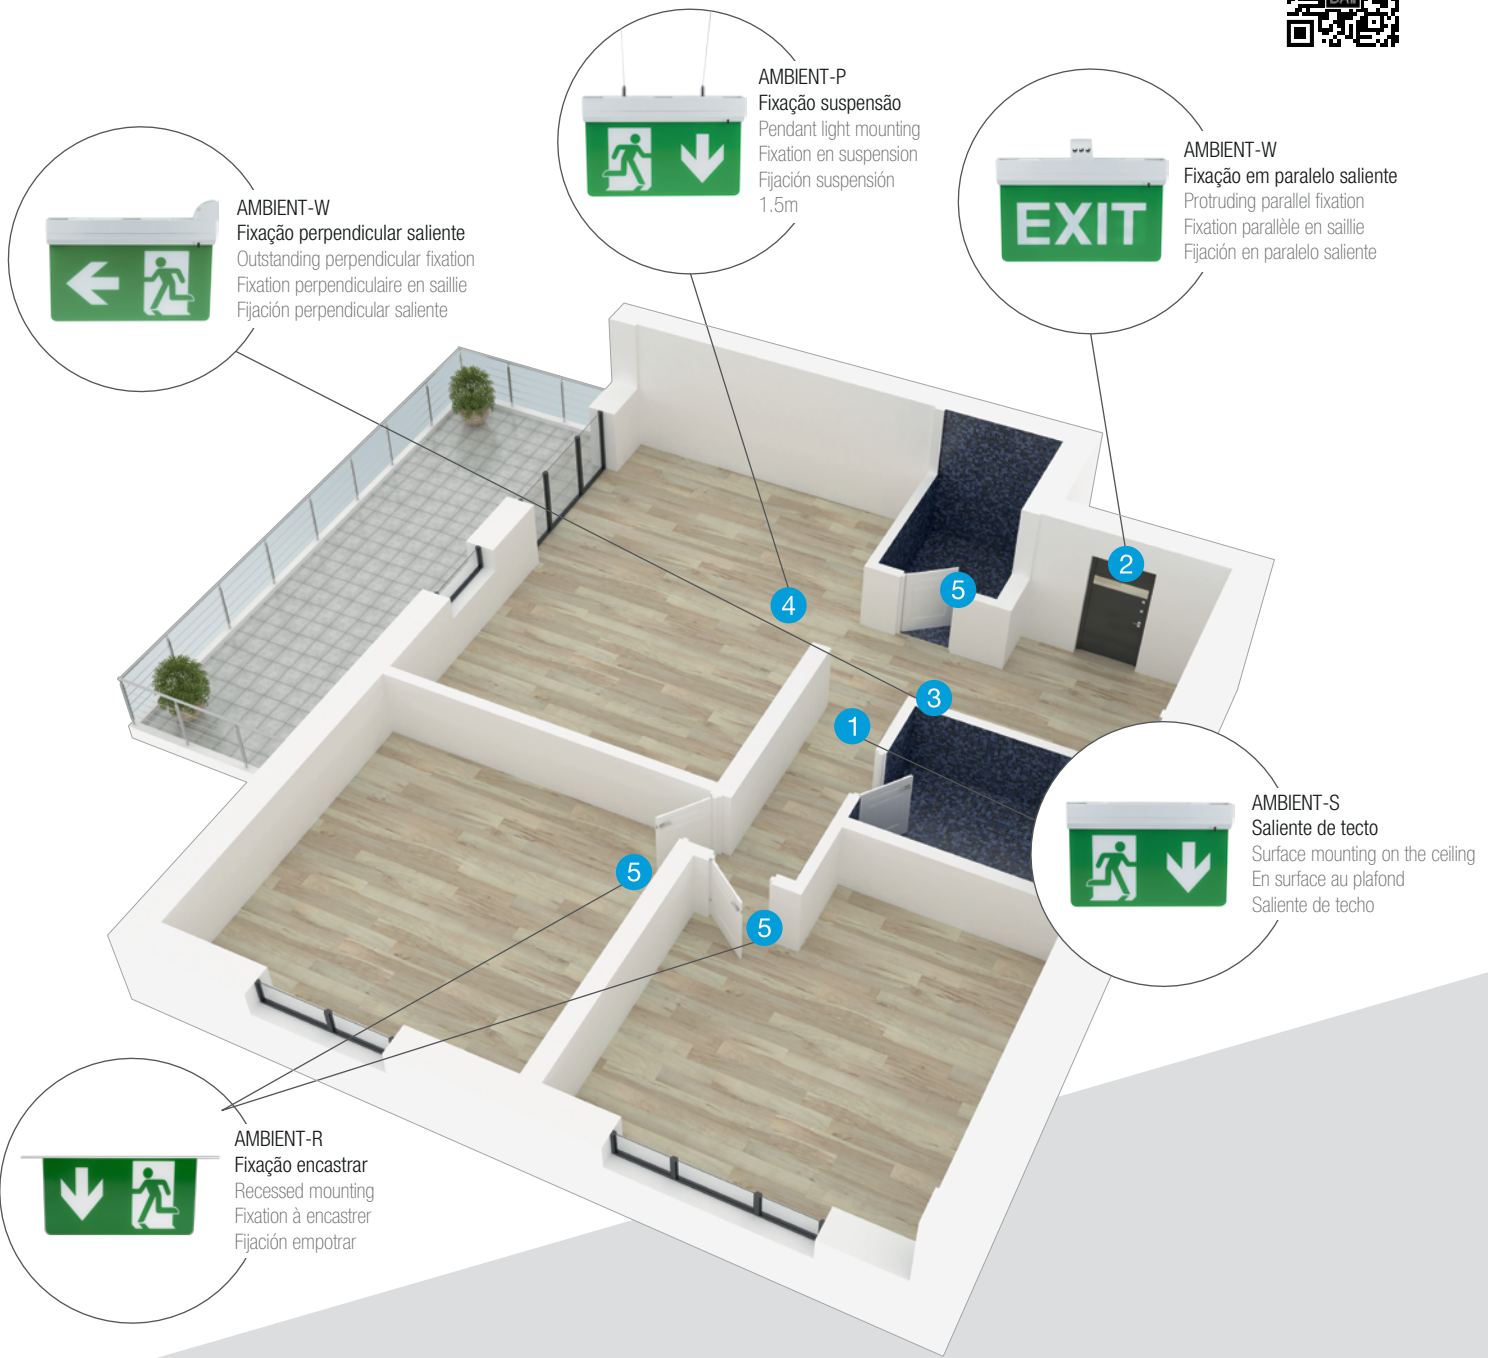

AMBIENT-W
Fixação perpendicular saliente
Outstanding perpendicular fixation
Fixation perpendiculaire en saillie
Fijación perpendicular saliente

AMBIENT-P
Fixação suspensão
Pendant light mounting
Fixation en suspension
Fijación suspensión
1.5m

AMBIENT-W
Fixação em paralelo saliente
Protruding parallel fixation
Fixation parallèle en saillie
Fijación en paralelo saliente

AMBIENT-S
Saliente de tecto
Surface mounting on the ceiling
En surface au plafond
Saliente de techo

AMBIENT-R
Fixação encastrar
Recessed mounting
Fixation à encastrer
Fijación empotrar