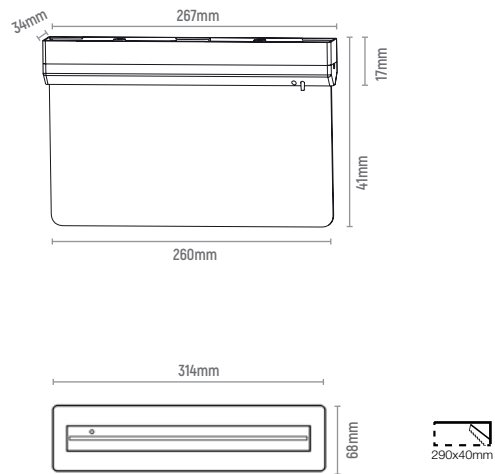

AMBIENT

Especificações | Specifications | Spécifications | Especificaciones

Especificações LED | LED Specifications | Spécifications de la LED | Especificaciones del LED

Dimensões | Dimensions | Dimensións | Dimensiones

Linha de telecomando, cabo de 1,5mm²
 Remote control line, 1,5mm² cable
 Ligne de commande à distance, câble de 1,5 mm²
 Línea de mando a distancia, cable de 1,5mm²

26m
 Visibilidade
 Visibility
 Visibili té
 Visibili da d