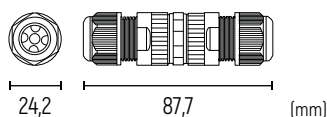

M20/25 IP68

Conector Estanque

M20 IP68

M20 T IP68

M25 IP68

2x0,75mm² a 3G2,5mm²

2x0,75mm² a 3G2,5mm²

2x0,75mm² a 3G4mm²

REF

COD

V

A

O.R

Qtd. Min.

Qtd. Cx.

1890660020 03.003.040.000.00001 400V 24A -40°C / +105°C 10 50 M20 IP68 - Conector M20 3P p/ cabo 2x0,75mm² a 3G2,5mm²-Ligador de parafuso

1890660021 03.003.040.000.00002 400V 24A -40°C / +105°C 5 25 M20 T IP68 - Conector em T M20 3P p/ cabo 2x0,75mm² a 3G2,5mm²-Ligador de parafuso

1890660022 03.003.040.000.00003 400V 40A -40°C / +105°C 10 25 M25 IP68 - Conector IP68 M25 3P p/ cabo 2x0,75mm² a 3G4mm² Ligador rápido