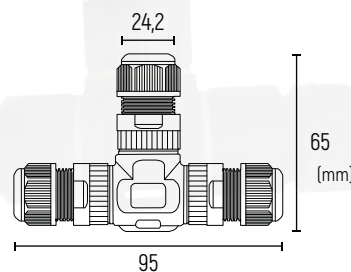

M20/25 IP68

Conector Estanque

M20 IP68

M20 T IP68

M25 IP68

2x0,75mm² a 3G2,5mm²

2x0,75mm² a 3G2,5mm²

2x0,75mm² a 3G4mm²

REF

COD

V

A

O.R

Qtd. Min.

Qtd. Cx.

1890660020 03.003.040.000.00001 400V 24A -40°C / +105°C 10 50 M20 IP68 - Conector M20 3P p/ cabo 2x0,75mm² a 3G2,5mm²-Ligador de parafuso

1890660021 03.003.040.000.00002 400V 24A -40°C / +105°C 5 25 M20 T IP68 - Conector em T M20 3P p/ cabo 2x0,75mm² a 3G2,5mm²-Ligador de parafuso

1890660022 03.003.040.000.00003 400V 40A -40°C / +105°C 10 25 M25 IP68 - Conector IP68 M25 3P p/ cabo 2x0,75mm² a 3G4mm² Ligador rápido