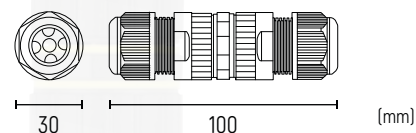

M20/25 IP68

Conector Estanque

M20 IP68

M20 T IP68

M25 IP68

2x0,75mm² a 3G2,5mm²

2x0,75mm² a 3G2,5mm²

2x0,75mm² a 3G4mm²

REF

COD

V

A

O.R

Qtd. Min.

Qtd. Cx.

1890660020 03.003.040.000.00001 400V 24A -40°C / +105°C 10 50 M20 IP68 - Conector M20 3P p/ cabo 2x0,75mm² a 3G2,5mm²-Ligador de parafuso

1890660021 03.003.040.000.00002 400V 24A -40°C / +105°C 5 25 M20 T IP68 - Conector em T M20 3P p/ cabo 2x0,75mm² a 3G2,5mm²-Ligador de parafuso

1890660022 03.003.040.000.00003 400V 40A -40°C / +105°C 10 25 M25 IP68 - Conector IP68 M25 3P p/ cabo 2x0,75mm² a 3G4mm² Ligador rápido