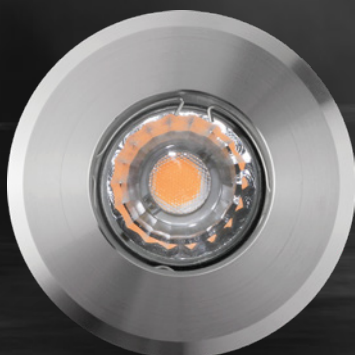

Iluminação de Pavimento

Ilumine o exterior da sua casa e aproveite as noites de Verão!

THERA-R

PROJETOR PAVIMENTO*
C/ ORIENTAÇÃO 15°

PAR16 GU10 MAX 9W

AÇO INOXIDÁVEL

Diam: 120mm / Alt: 120mm

THERA-S

PROJETOR PAVIMENTO*
C/ ORIENTAÇÃO 15°

PAR16 GU10 MAX 9W

AÇO INOXIDÁVEL

120mm x 120mm x 120mm

120mmx120mmx120mm

STRATUS

PROJETOR PAVIMENTO**

PAR16 GU10 MAX 9W

MR16 GU5,3 MAX 6W

AÇO INOXIDÁVEL

Diam: 92mm / Alt: 108mm

STRATUS 1

STRATUS 2

STRATUS 4

www.fillday.com

* Inclui caixa de encastramento, projetor fornecido sem lâmpada.