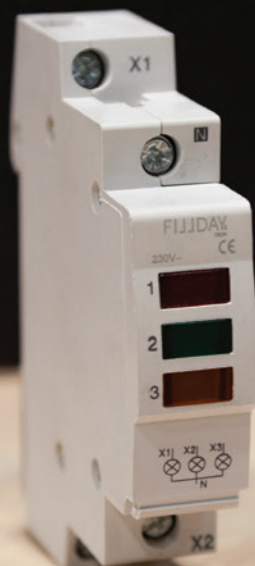

NOVO

SINALIZADOR TRICOLOR

Num único módulo as
3 principais cores de sinalização

3000350006 | 04.005.051.048.00006 - SINALIZADOR LED DIFUSOR RED/YELLOW/GREEN

CONSULTE CONDIÇÕES ESPECIAIS JUNTO DO SEU COMERCIAL HABITUAL