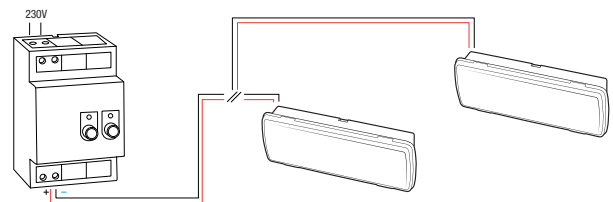

## DIMENSÕES | DIMENSIONS | DIMENSIONES | DIMENSIONES

## Função mantida | Maintained function | Fonction maintenue | Función mantenida

230V~

Emergência | Emergency | Urgence | Emergencia

COD	WATT (W)	lm	Qtd. Caixa.	CxLxA	GW	NW
1800230008 03.002.004.062.00004	2x8	400	12	43x39x37	15,80Kg	14,80Kg
180028001 03.010.036.000.00024	Pictograma saída para baixo					
180028002 03.010.036.000.00025	Pictograma saída para esquerda					
180028003 03.010.036.000.00026	Pictograma saída para direita					