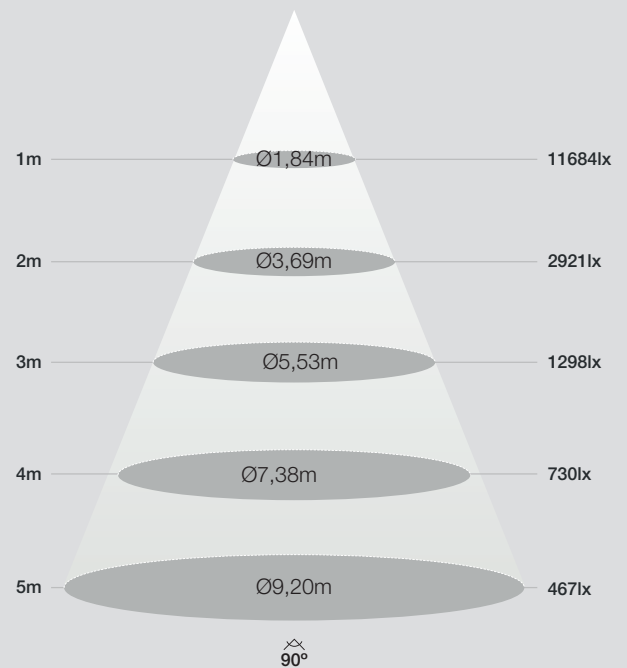

Opcional | Optional | Optionnel | Opcional

Outras Informações | Other information | Autres informations | Información adicional

Lynce
1341910024
pag.147

Control sense IP65
1341910023
pag.144

COD	WATT (W)	LUMEN (lm)	K	DxA (mm)	
2810970030	100	15000	5000	245x66	
2810970033	150	22500	3000	280x187	120°
2810970034	150	22500	4000	280x187	
2810970031	150	22500	5000	280x187	
2810970032	200	30000	5000	300x182	
2810970035	100	15000	5000	245x66	90°
2810970036	150	22500	3000	280x187	
2810970037	150	22500	4000	280x187	
2810970038	150	22500	5000	280x187	
2810970039	200	30000	5000	300x182	
2810970040	100	15000	5000	245x66	60°
2810970041	150	22500	3000	280x187	
2810970042	150	22500	4000	280x187	
2810970043	150	22500	5000	280x187	
2810970044	200	30000	5000	300x182	

Dimensões | Dimensions | Dimensions | Dimensiones

Fotometria | Photometry | Photométrie | Fotometria

Phenix AL 150W 20214lm 90°

PHENIX AL G2

SENSOR
OPTIONAL

Especificações | Specifications | Spécifications | Especificaciones

COD	WATT (W)	LUMEN (lm)	K	DxA (mm)
2810970045	100	13082	5000	350x335
2810970046	150	20214	3000	355x353
2810970047	150	20214	4000	355x353
2810970048	150	20214	5000	355x353
2810970049	200	26929	5000	355x358