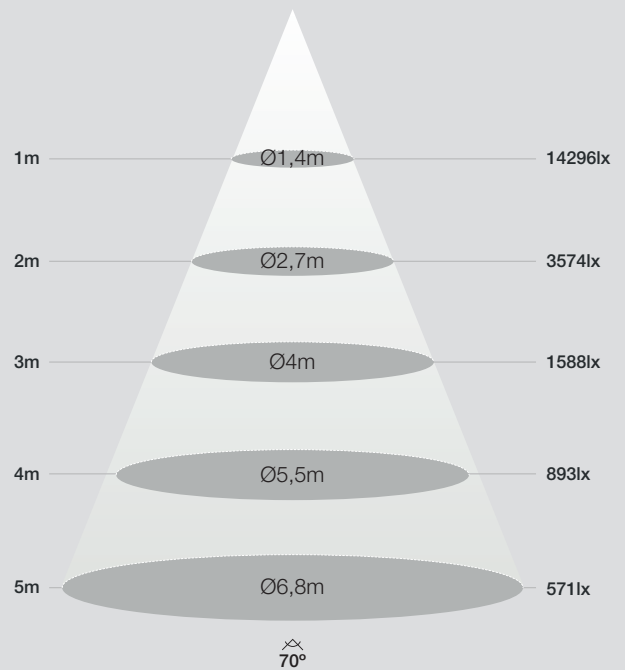

COD	WATT (W)	LUMEN (lm)	K	DxA (mm)
2810970045	100	13082	5000	350x335
2810970046	150	20214	3000	355x353
2810970047	150	20214	4000	355x353
2810970048	150	20214	5000	355x353
2810970049	200	26929	5000	355x358

Grelha 2810570024
Grid 2810570024
Grille 2810570024
Rejilla 2810570024

Lynce
1341910024
pag.147

Control Sense
1341910023
pag.144

Dimensões | Dimensions | Dimensions | Dimensiones

Fotometria | Photometry | Photométrie | Fotometria