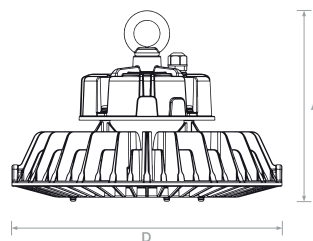

Opcional | Optional | Optionnel | Opcional

Outras Informações | Other information | Autres informations | Información adicional

Lynce
1341910024
pag.147

Control sense IP65
1341910023
pag.144

COD	WATT (W)	LUMEN (lm)	K	DxA (mm)	
2810970030	100	15000	5000	245x66	
2810970033	150	22500	3000	280x187	120°
2810970034	150	22500	4000	280x187	
2810970031	150	22500	5000	280x187	
2810970032	200	30000	5000	300x182	
2810970035	100	15000	5000	245x66	90°
2810970036	150	22500	3000	280x187	
2810970037	150	22500	4000	280x187	
2810970038	150	22500	5000	280x187	
2810970039	200	30000	5000	300x182	
2810970040	100	15000	5000	245x66	60°
2810970041	150	22500	3000	280x187	
2810970042	150	22500	4000	280x187	
2810970043	150	22500	5000	280x187	
2810970044	200	30000	5000	300x182	

Dimensões | Dimensions | Dimensions | Dimensiones

Fotometria | Photometry | Photométrie | Fotometria

Phenix AL 150W 20214lm 90°

PHENIX AL G2

SENSOR
OPTIONAL

Especificações | Specifications | Spécifications | Especificaciones