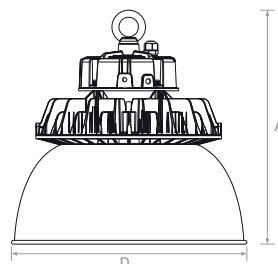

COD	WATT (W)	LUMEN (lm)	K	DxA (mm)
2810970045	100	13082	5000	350x335
2810970046	150	20214	3000	355x353
2810970047	150	20214	4000	355x353
2810970048	150	20214	5000	355x353
2810970049	200	26929	5000	355x358

Grelha 2810570024
Grid 2810570024
Grille 2810570024
Rejilla 2810570024

Lynce
1341910024
pag.147

Control Sense
1341910023
pag.144

Dimensões | Dimensions | Dimensions | Dimensiones

Fotometria | Photometry | Photométrie | Fotometria