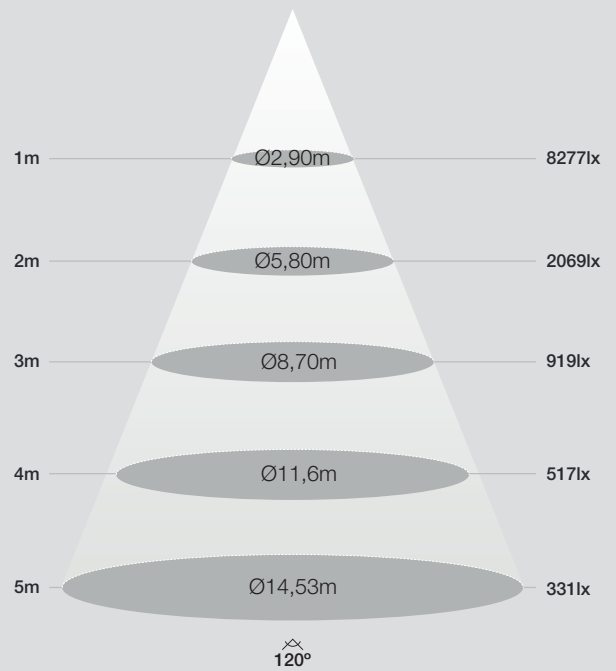

Fotometria | Photometry | Photométrie | Fotometria