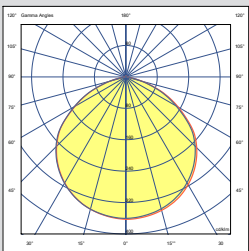

Fotometria | Photometry | Photométrie | Fotometria

Phenix UFO 150W 22500lm 120°