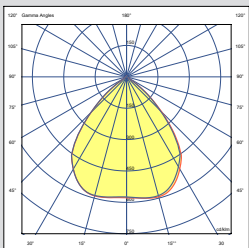

Fotometria | Photometry | Photométrie | Fotometria

Phenix AL 150W 20214lm 90°