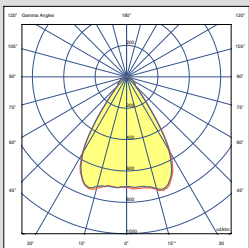

Grelha 2810570024
Grid 2810570024
Grille 2810570024
Rejilla 2810570024

Lynce
1341910024
pag.147

Control Sense
1341910023
pag.144

Dimensões | Dimensions | Dimensions | Dimensiones

Fotometria | Photometry | Photométrie | Fotometria