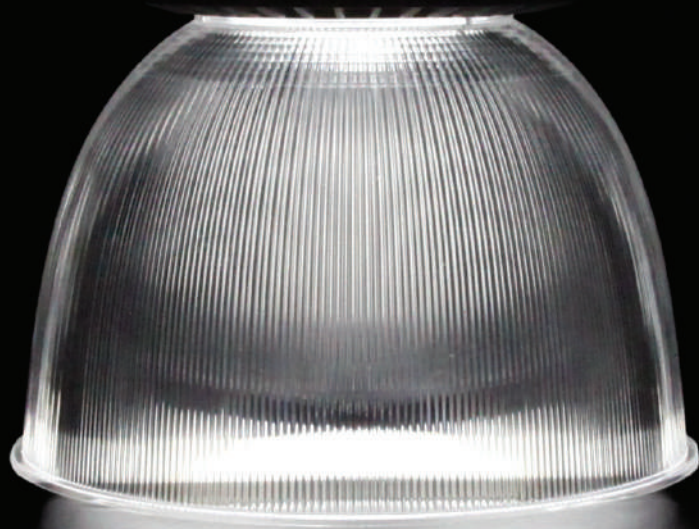

PHENIX G2

Fotometria | Photometry | Photométrie | Fotometria

Phenix UFO 150W 22500lm 120°

PHENIX UFO G2

SENSOR
OPTIONAL

Especificações | Specifications | Spécifications | Especificaciones

Especificações LED | LED specifications | Spécifications de la LED | Especificaciones del LED

Opcional | Optional | Optionnel | Opcional

Outras Informações | Other information | Autres informations | Información adicional

Lynce
1341910024
pag.147

Control sense IP65
1341910023
pag.144

COD	WATT (W)	LUMEN (lm)	K	DxA (mm)	
2810970030	100	15000	5000	245x66	
2810970033	150	22500	3000	280x187	120°
2810970034	150	22500	4000	280x187	
2810970031	150	22500	5000	280x187	
2810970032	200	30000	5000	300x182	
2810970035	100	15000	5000	245x66	90°
2810970036	150	22500	3000	280x187	
2810970037	150	22500	4000	280x187	
2810970038	150	22500	5000	280x187	
2810970039	200	30000	5000	300x182	
2810970040	100	15000	5000	245x66	60°
2810970041	150	22500	3000	280x187	
2810970042	150	22500	4000	280x187	
2810970043	150	22500	5000	280x187	
2810970044	200	30000	5000	300x182	