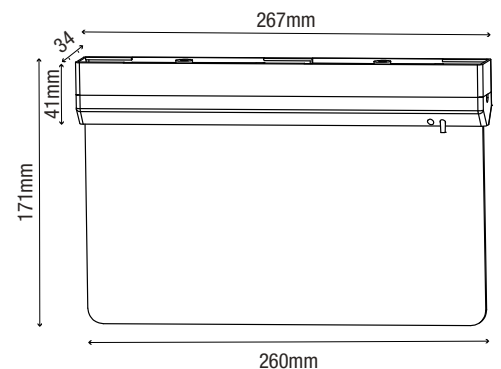

Linha de telecomando, cabo de 1,5mm²
Remote control line, 1.5mm² cable
Ligne de commande à distance, câble de 1,5 mm²
Línea de mando a distancia, cable de 1,5mm²