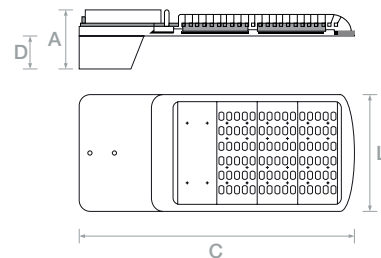

## Outras Informações | Other information | Autres informations | Información adicional

1371000030

0650580006

0650580007

| COD                  | WATT (W) | LUMEN (lm) | K    | CxLxAxD (mm)   |
|----------------------|----------|------------|------|----------------|
| 03.002.001.061.00025 | 50       | 6600       | 4200 | 405x215x121x60 |
| 03.002.001.061.00026 | 100      | 13000      | 4200 | 494x267x137x60 |
| 03.002.001.061.00027 | 50       | 5148       | 2200 | 405x215x121x60 |
| 03.002.001.061.00028 | 100      | 10140      | 2200 | 494x267x137x60 |

## Dimensões | Dimensions | Dimensions | Dimensiones