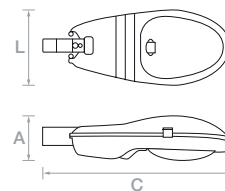

BRAVA

250 / 400

Especificações | Specifications | Spécifications | Especificaciones

COD	WATT (W)	TD	CxLxAxD (mm)
03.002.015.061.00002	250	HPS	890 x 360 x 240 x 65
03.002.015.061.00003	400	HPS	890 x 360 x 240 x 65

Opcional | Optional | Optionnel | Opcional

Bloco ótico selado
Sealed optical block
Bloc optique scellé
Bloque óptico sellado

0650580006

0650580007

Dimensões | Dimensions | Dimensions | Dimensiones

Compatível com | Compatible with | Compatibles avec | Compatibles con