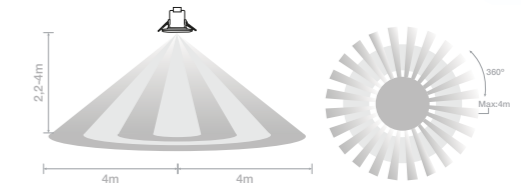

COD	AxD (mm)
03.003.041.011.00004	92x78

360°

Especificações | Specifications | Spécifications | Especificaciones

Dimensões | Dimensions | Dimensiones

NOVA GAMA
SENSORES

SENSOR 1010

COD	(W)	LED (W)	CxLxA (mm)
03.003.041.001.00008	<200	<200	78x35x20

Dimensões | Dimensions | Dimensions | Dimensiones

120°/360°

Especificações | Specifications | Spécifications | Especificaciones

Deteção | Detection | Détection | Detección

COD	(W)	LED (W)	AxD (mm)
03.003.041.001.00009	<400	<400	661x81

Dimensões | Dimensions | Dimensions | Dimensiones

360°

Especificações | Specifications | Spécifications | Especificaciones

Deteção | Detection | Détection | Detección

SENSOR 1020

COD	(W)	LED (W)	AxD (mm)
03.003.041.001.00007	1000	1000	652x11,5

Dimensões | Dimensions | Dimensions | Dimensiones

Deteção | Detection | Détection | Detección

360°

Especificações | Specifications | Spécifications | Especificaciones

SENSE PARK

COD	(W)	LED (W)	AxD (mm)
03.003.041.008.00001	<500	<500	136x27