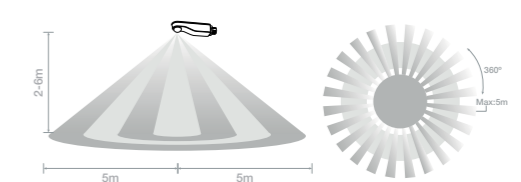

Deteção | Detection | Détection | Detección