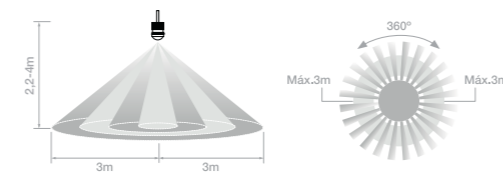

COD	AxD (mm)
03.003.041.011.00004	92x78

360°

Especificações | Specifications | Spécifications | Especificaciones

Dimensões | Dimensions | Dimensiones

NOVA GAMA
SENSORES

SENSOR 1010

COD	(W)	LED (W)	CxLxA (mm)
03.003.041.001.00008	<200	<200	78x35x20

Dimensões | Dimensions | Dimensions | Dimensiones

120°/360°

Especificações | Specifications | Spécifications | Especificaciones

Deteção | Detection | Détection | Detección

COD	(W)	LED (W)	AxD (mm)
03.003.041.001.00009	<400	<400	661x81

Dimensões | Dimensions | Dimensions | Dimensiones

360°

Especificações | Specifications | Spécifications | Especificaciones

Deteção | Detection | Détection | Detección

SENSOR 1020

COD	(W)	LED (W)	AxD (mm)
03.003.041.001.00007	1000	1000	652x11,5

Dimensões | Dimensions | Dimensions | Dimensiones

Deteção | Detection | Détection | Detección

360°

Especificações | Specifications | Spécifications | Especificaciones

SENSE PARK

COD	(W)	LED (W)	AxD (mm)
03.003.041.008.00001	<500	<500	136x27