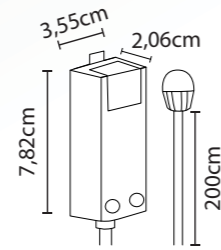

COD	AxD (mm)
03.003.041.011.00004	92x78

360°

Especificações | Specifications | Spécifications | Especificaciones

Dimensões | Dimensions | Dimensiones

NOVA GAMA
SENSORES

SENSOR 1010

COD	(W)	LED (W)	CxLxA (mm)
03.003.041.001.00008	<200	<200	78x35x20

Dimensões | Dimensions | Dimensions | Dimensiones

120°/360°

Especificações | Specifications | Spécifications | Especificaciones

Deteção | Detection | Détection | Detección

COD	(W)	LED (W)	AxD (mm)
03.003.041.001.00009	<400	<400	661x81

Dimensões | Dimensions | Dimensions | Dimensiones

360°

Especificações | Specifications | Spécifications | Especificaciones

Deteção | Detection | Détection | Detección

SENSOR 1020

COD	(W)	LED (W)	AxD (mm)
03.003.041.001.00007	1000	1000	652x11,5

Dimensões | Dimensions | Dimensions | Dimensiones

Deteção | Detection | Détection | Detección

360°

Especificações | Specifications | Spécifications | Especificaciones

SENSE PARK

COD	(W)	LED (W)	AxD (mm)
03.003.041.008.00001	<500	<500	136x27