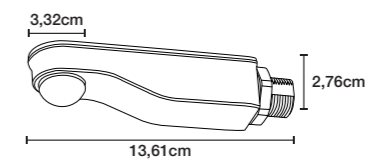

Dimensões | Dimensions | Dimensions | Dimensiones

120°/360°

Especificações | Specifications | Spécifications | Especificaciones

Deteção | Detection | Détection | Detección

COD	(W)	LED (W)	AxD (mm)
03.003.041.001.00009	<400	<400	661x81

Dimensões | Dimensions | Dimensions | Dimensiones

360°

Especificações | Specifications | Spécifications | Especificaciones

Deteção | Detection | Détection | Detección

SENSOR 1020

COD	(W)	LED (W)	AxD (mm)
03.003.041.001.00007	1000	1000	652x11,5

Dimensões | Dimensions | Dimensions | Dimensiones

Deteção | Detection | Détection | Detección

360°

Especificações | Specifications | Spécifications | Especificaciones

SENSE PARK

COD	(W)	LED (W)	AxD (mm)
03.003.041.008.00001	<500	<500	136x27

Dimensões | Dimensions | Dimensions | Dimensiones

Deteção | Detection | Détection | Detección

360°

Especificações | Specifications | Spécifications | Especificaciones