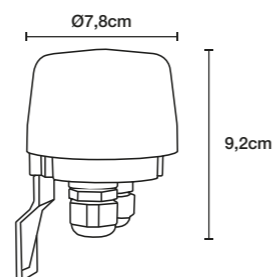

COD	AxD (mm)
03.003.041.011.00004	92x78

360°

Especificações | Specifications | Spécifications | Especificaciones

Dimensões | Dimensions | Dimensiones

NOVA GAMA
SENSORES

SENSOR 1010

COD	(W)	LED (W)	CxLxA (mm)
03.003.041.001.00008	<200	<200	78x35x20

Dimensões | Dimensions | Dimensions | Dimensiones

120°/360°

Especificações | Specifications | Spécifications | Especificaciones

Deteção | Detection | Détection | Detección

COD	(W)	LED (W)	AxD (mm)
03.003.041.001.00009	<400	<400	661x81

Dimensões | Dimensions | Dimensions | Dimensiones

360°

Especificações | Specifications | Spécifications | Especificaciones

Deteção | Detection | Détection | Detección

SENSOR 1020

COD	(W)	LED (W)	AxD (mm)
03.003.041.001.00007	1000	1000	652x11,5

Dimensões | Dimensions | Dimensions | Dimensiones

Deteção | Detection | Détection | Detección

360°

Especificações | Specifications | Spécifications | Especificaciones

SENSE PARK

COD	(W)	LED (W)	AxD (mm)
03.003.041.008.00001	<500	<500	136x27