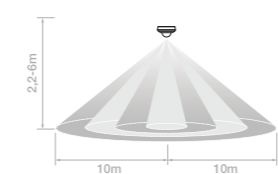

COD	AxD (mm)
03.003.041.011.00004	92x78

360°

Especificações | Specifications | Spécifications | Especificaciones

Dimensões | Dimensions | Dimensiones

NOVA GAMA
SENSORES

SENSOR 1010

COD	(W)	LED (W)	CxLxA (mm)
03.003.041.001.00008	<200	<200	78x35x20

Dimensões | Dimensions | Dimensions | Dimensiones

120°/360°

Especificações | Specifications | Spécifications | Especificaciones

Deteção | Detection | Détection | Detección

COD	(W)	LED (W)	AxD (mm)
03.003.041.001.00009	<400	<400	661x81

Dimensões | Dimensions | Dimensions | Dimensiones

360°

Especificações | Specifications | Spécifications | Especificaciones

Deteção | Detection | Détection | Detección

SENSOR 1020

COD	(W)	LED (W)	AxD (mm)
03.003.041.001.00007	1000	1000	652x11,5

Dimensões | Dimensions | Dimensions | Dimensiones

Deteção | Detection | Détection | Detección

360°

Especificações | Specifications | Spécifications | Especificaciones

SENSE PARK

COD	(W)	LED (W)	AxD (mm)
03.003.041.008.00001	<500	<500	136x27