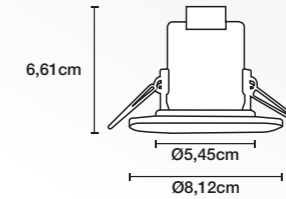

COD	AxD (mm)
03.003.041.011.00004	92x78

360°

Especificações | Specifications | Spécifications | Especificaciones

Dimensões | Dimensions | Dimensiones

NOVA GAMA
SENSORES

SENSOR 1010

COD	(W)	LED (W)	CxLxA (mm)
03.003.041.001.00008	<200	<200	78x35x20

Dimensões | Dimensions | Dimensions | Dimensiones

120°/360°

Especificações | Specifications | Spécifications | Especificaciones

Deteção | Detection | Détection | Detección

COD	(W)	LED (W)	AxD (mm)
03.003.041.001.00009	<400	<400	661x81

Dimensões | Dimensions | Dimensions | Dimensiones

360°

Especificações | Specifications | Spécifications | Especificaciones

Deteção | Detection | Détection | Detección

SENSOR 1020

COD	(W)	LED (W)	AxD (mm)
03.003.041.001.00007	1000	1000	652x11,5

Dimensões | Dimensions | Dimensions | Dimensiones

Deteção | Detection | Détection | Detección

360°

Especificações | Specifications | Spécifications | Especificaciones

SENSE PARK

COD	(W)	LED (W)	AxD (mm)
03.003.041.008.00001	<500	<500	136x27