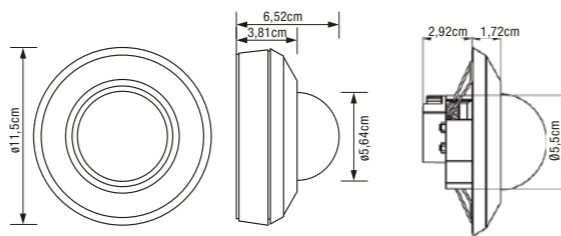

COD	AxD (mm)
03.003.041.011.00004	92x78

360°

Especificações | Specifications | Spécifications | Especificaciones

Dimensões | Dimensions | Dimensiones

NOVA GAMA
SENSORES

SENSOR 1010

COD	(W)	LED (W)	CxLxA (mm)
03.003.041.001.00008	<200	<200	78x35x20

Dimensões | Dimensions | Dimensions | Dimensiones

120°/360°

Especificações | Specifications | Spécifications | Especificaciones

Deteção | Detection | Détection | Detección

COD	(W)	LED (W)	AxD (mm)
03.003.041.001.00009	<400	<400	661x81

Dimensões | Dimensions | Dimensions | Dimensiones

360°

Especificações | Specifications | Spécifications | Especificaciones

Deteção | Detection | Détection | Detección

SENSOR 1020

COD	(W)	LED (W)	AxD (mm)
03.003.041.001.00007	1000	1000	652x11,5

Dimensões | Dimensions | Dimensions | Dimensiones

Deteção | Detection | Détection | Detección

360°

Especificações | Specifications | Spécifications | Especificaciones

SENSE PARK

COD	(W)	LED (W)	AxD (mm)
03.003.041.008.00001	<500	<500	136x27