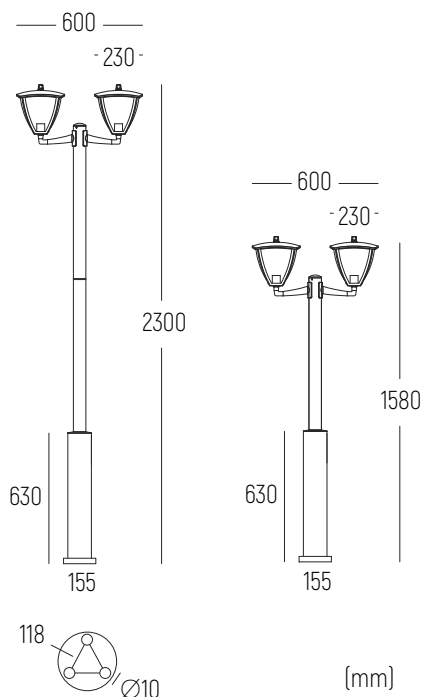

Especificações | Specifications | Spécifications | Especificaciones

Standards

EN 60598-1
EN 60598-2-1

Dimensões | Dimensions | Dimensiones | Dimensiones

Acessório
Fixação Incluído

MIROM 2

AT 01.002.018.013.00097 POSTE ALUMINIO 2,30MT
ANTRACITE 2 X E27 MÁX 9W