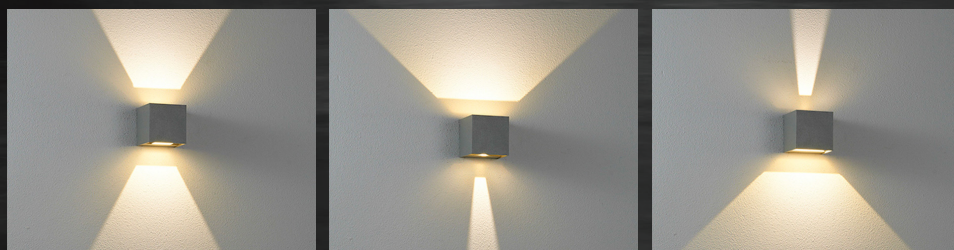

# DUEL XL

LED TECHNOLOGY

IP65

## LUMINÁRIA MURAL C/ DUPLA EMISSÃO

ALUMÍNIO

LED 2X6W 800lm 3000K 4000K

Disponível em AT W \*

100X100X100mm

[www.fillday.com](http://www.fillday.com)

\* AT Antracite W Branco